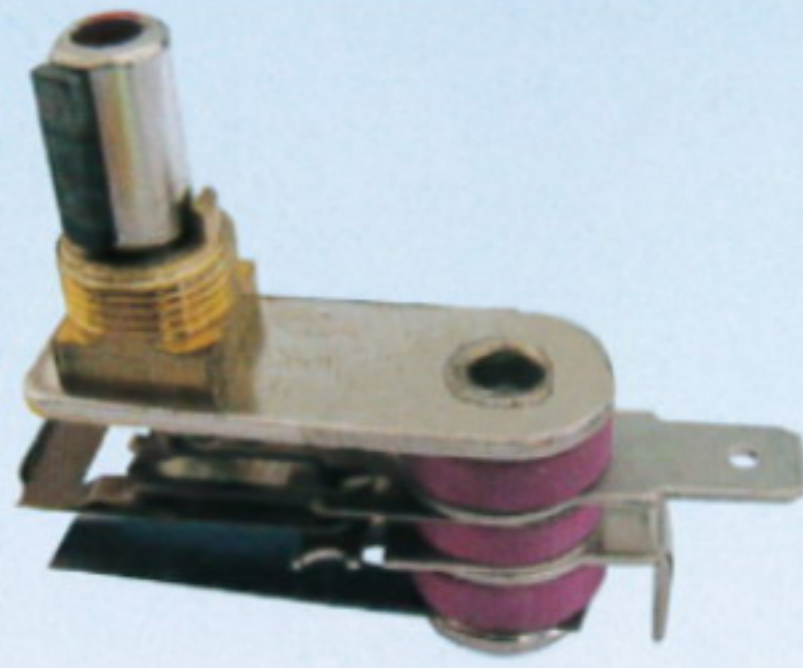

KST HT-1283

KST HT-28M

KST HT-241F

KST HT-206-R2

KST HT-231

KST KST-101-B

KSD HT-18A

YCD HT-28D²

YCD HT-28D

可调式温控器 Adjustable thermostat

型号 model	动作温度 Action temperature	公差 tolerance	寿命 life	电压/电流 voltage/current	耐压 compression	绝缘电阻 Insulation resistance	认证 certification
	(°C)	(°C)	次		(v/s)	MΩ	
KST201	70-250	±5	750000	AC250V/10A	2200	≥50	COC, VDE, UL, SGS
KST98	70-250	±5	100000	AC125V/15A	1800	≥50	COC, VDE, UL, SGS
KSD101	45-250	±5	30000-50000	AC250V/10A/15A	2200	≥50	COC, VDE, UL, SGS
KST101	70-250	±10	30000-50000	AC250V/10A/15A	2200	≥50	COC, VDE, UL, SGS
	最大压力范围	公差	寿命	电压/电流	耐压	绝缘电阻	COC, VDE, UL, SGS
型号	(Kpa)	(Kpa)	次		(v/s)	MΩ	认证
YCD3005	50-80	±5	30000-50000	AC250V/10A	2200	≥50	COC, VDE, UL, SGS