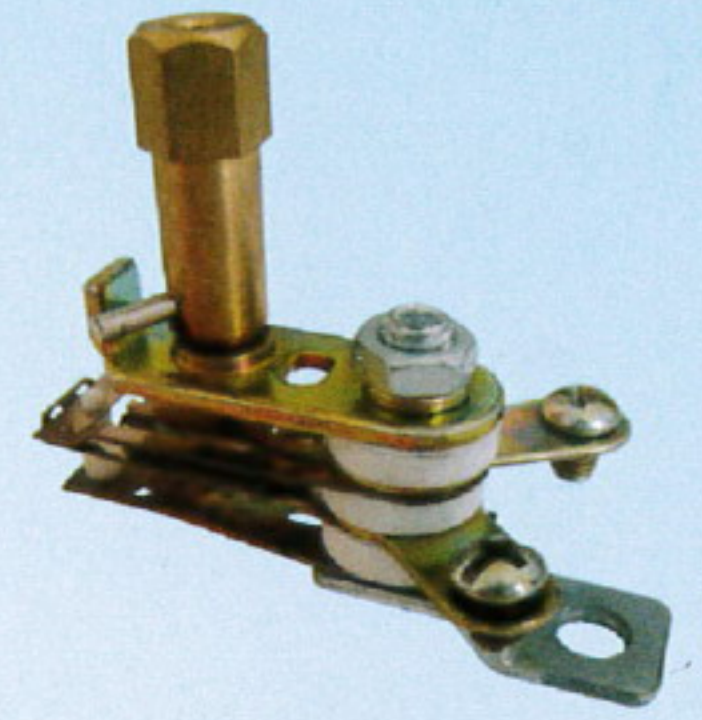

KST HT-236#