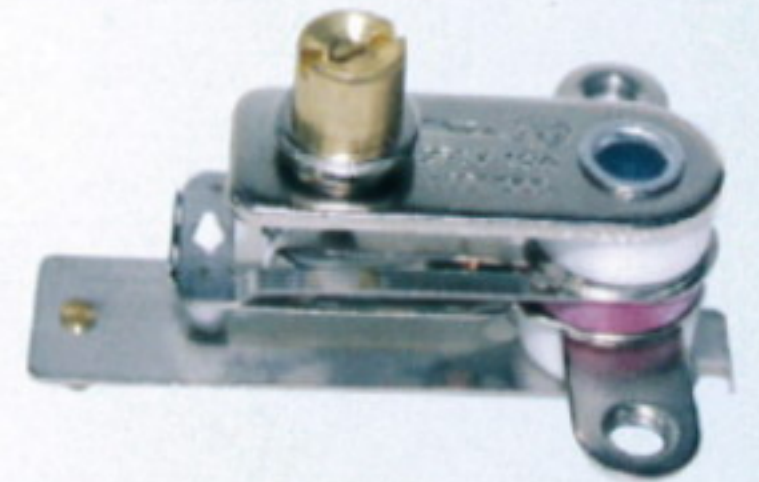

YCD HT-28D

可调式温控器 Adjustable thermostat

型号 model	动作温度 Action temperature	公差 tolerance	寿命 life	电压/电流 voltage/current	耐压 compression	绝缘电阻 Insulation resistance	认证 certification
	(°C)	(°C)	次		(v/s)	MΩ	
KST201	70-250	±5	750000	AC250V/10A	2200	≥50	COC, VDE, UL, SGS
KST98	70-250	±5	100000	AC125V/15A	1800	≥50	COC, VDE, UL, SGS
KSD101	45-250	±5	30000-50000	AC250V/10A/15A	2200	≥50	COC, VDE, UL, SGS
KST101	70-250	±10	30000-50000	AC250V/10A/15A	2200	≥50	COC, VDE, UL, SGS
	最大压力范围	公差	寿命	电压/电流	耐压	绝缘电阻	COC, VDE, UL, SGS
型号	(Kpa)	(Kpa)	次		(v/s)	MΩ	认证
YCD3005	50-80	±5	30000-50000	AC250V/10A	2200	≥50	COC, VDE, UL, SGS