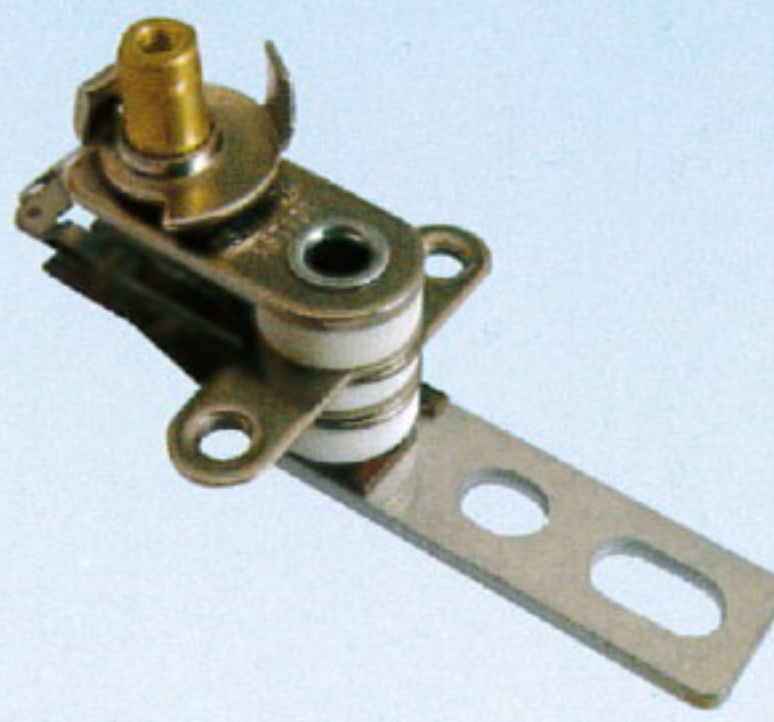

KST HT-28A

KST KST101-C