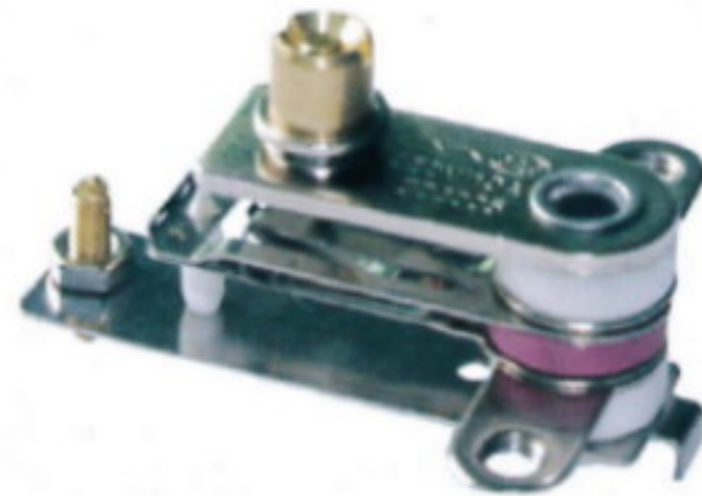

KST HT-1283

KST HT-28M

KST HT-241F

KST HT-206-R2

KST HT-231

KST KST-101-B

KSD HT-18A

YCD HT-28D²

YCD HT-28D

可调式温控器 Adjustable thermostat

型号 model	动作温度 Action temperature	公差 tolerance	寿命 life	电压/电流 voltage/current	耐压 compression	绝缘电阻 Insulation resistance	认证 certification
	(°C)	(°C)	次		(v/s)	MΩ	
KST201	70-250	±5	750000	AC250V/10A	2200	≥50	COC, VDE, UL, SGS
KST98	70-250	±5	100000	AC125V/15A	1800	≥50	COC, VDE, UL, SGS
KSD101	45-250	±5	30000-50000	AC250V/10A/15A	2200	≥50	COC, VDE, UL, SGS
KST101	70-250	±10	30000-50000	AC250V/10A/15A	2200	≥50	COC, VDE, UL, SGS
	最大压力范围	公差	寿命	电压/电流	耐压	绝缘电阻	COC, VDE, UL, SGS
型号	(Kpa)	(Kpa)	次		(v/s)	MΩ	认证
YCD3005	50-80	±5	30000-50000	AC250V/10A	2200	≥50	COC, VDE, UL, SGS