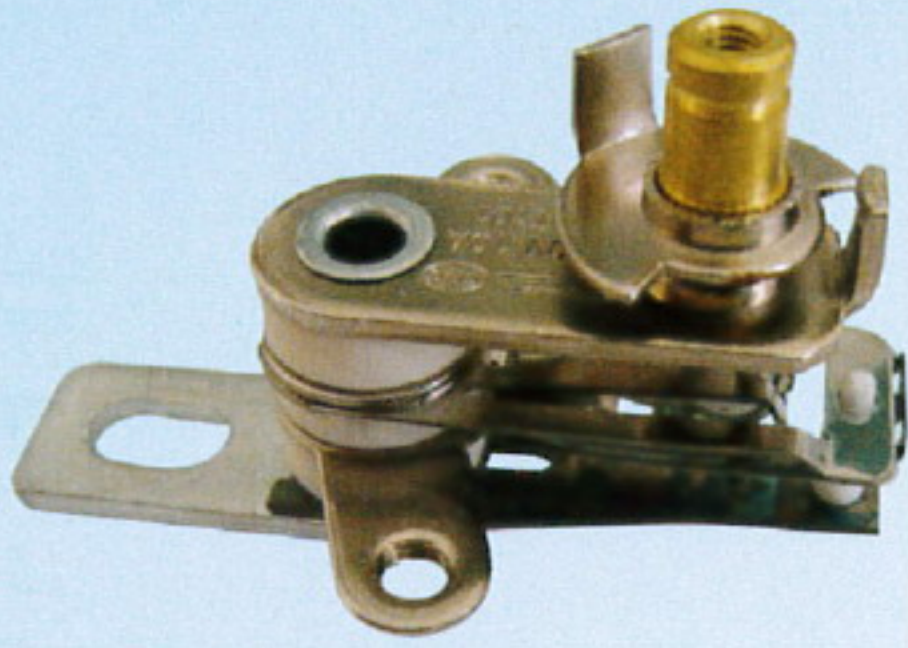

KST HT-1283

KST HT-28M

KST HT-241F

KST HT-206-R2

KST HT-231

KST KST-101-B

KSD HT-18A

YCD HT-28D²

YCD HT-28D

可调式温控器 Adjustable thermostat

型号 model	动作温度 Action temperature	公差 tolerance	寿命 life	电压/电流 voltage/current	耐压 compression	绝缘电阻 Insulation resistance	认证 certification
	(°C)	(°C)	次		(v/s)	MΩ	
KST201	70-250	±5	750000	AC250V/10A	2200	≥50	COC, VDE, UL, SGS
KST98	70-250	±5	100000	AC125V/15A	1800	≥50	COC, VDE, UL, SGS
KSD101	45-250	±5	30000-50000	AC250V/10A/15A	2200	≥50	COC, VDE, UL, SGS
KST101	70-250	±10	30000-50000	AC250V/10A/15A	2200	≥50	COC, VDE, UL, SGS
	最大压力范围	公差	寿命	电压/电流	耐压	绝缘电阻	COC, VDE, UL, SGS
型号	(Kpa)	(Kpa)	次		(v/s)	MΩ	认证
YCD3005	50-80	±5	30000-50000	AC250V/10A	2200	≥50	COC, VDE, UL, SGS