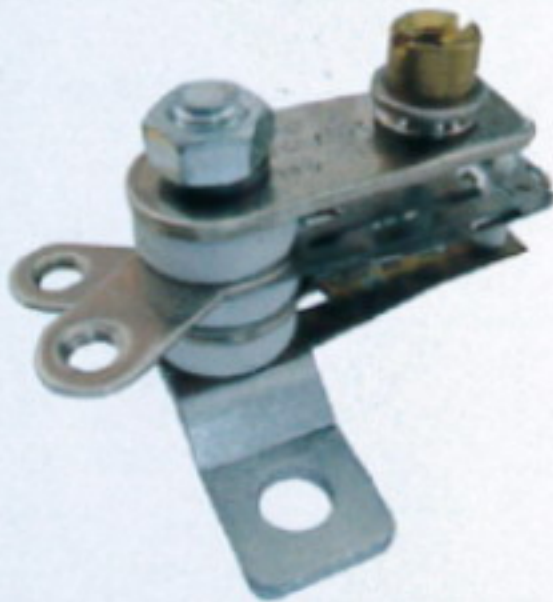

KST HT-1283

KST HT-28M

KST HT-241F

KST HT-206-R2

KST HT-231

KST KST-101-B

KSD HT-18A

YCD HT-28D²

YCD HT-28D

可调式温控器 Adjustable thermostat

型号 model	动作温度 Action temperature	公差 tolerance	寿命 life	电压/电流 voltage/current	耐压 compression	绝缘电阻 Insulation resistance	认证 certification
	(°C)	(°C)	次		(v/s)	MΩ	
KST201	70-250	±5	750000	AC250V/10A	2200	≥50	COC, VDE, UL, SGS
KST98	70-250	±5	100000	AC125V/15A	1800	≥50	COC, VDE, UL, SGS
KSD101	45-250	±5	30000-50000	AC250V/10A/15A	2200	≥50	COC, VDE, UL, SGS
KST101	70-250	±10	30000-50000	AC250V/10A/15A	2200	≥50	COC, VDE, UL, SGS
	最大压力范围	公差	寿命	电压/电流	耐压	绝缘电阻	COC, VDE, UL, SGS
型号	(Kpa)	(Kpa)	次		(v/s)	MΩ	认证
YCD3005	50-80	±5	30000-50000	AC250V/10A	2200	≥50	COC, VDE, UL, SGS